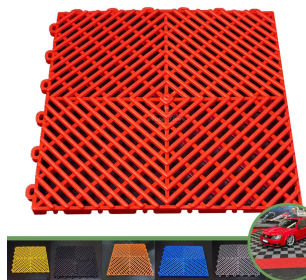

**PISO MODULAR
AUTOMOTIVO 30X30CM
(1 UNIDADE)**

REF: N/A

Preço: R$ 11,00

**APLICADOR DE PNEU
PRETINHO SIGMA**

REF: 7908276622397

Preço: R$ 10,00