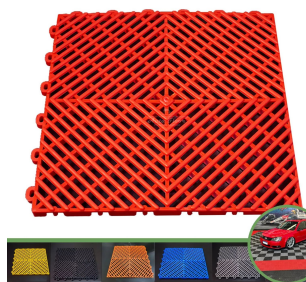

**PISO MODULAR
AUTOMOTIVO 30X30CM
(1 UNIDADE)**

REF: N/A

Preço: R$ 11,00