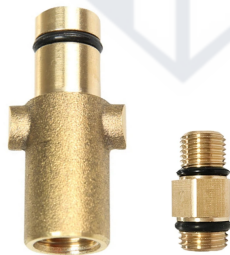

# ADAPTADORES

**ACOPLADOR GIRATORIO  
180.**

**REF:** 7898511033968  
**Preço:** R\$ 120,00

**ADAPTADOR C/ ENCAIXE  
PARA COMPRESSOR**

**REF:** 7898966989148  
**Preço:** R\$ 30,00

**ADAPTADOR DE ACO  
PARA BOINA**

**REF:** 2000000000192  
**Preço:** R\$ 35,00

**ADAPTADOR DRILL M14**

**REF:** 2000000000726  
**Preço:** R\$ 25,00

**ADAPTADORES PARA  
LAVADORAS**

**REF:** 200000000013  
**Preço:** R\$ 50,00

**ADAPTADORES SNOW  
FOAM**

**REF:** 20000000001152  
**Preço:** R\$ 50,00

**CONECTOR ENGATE  
RAPIDO**

**REF:** 2000000001244

**Preço:** R\$ 50,00

**FILTRO MESH EM INOX  
DA SNOW FOAM NACAO  
DETAIL**

**REF:** 628110

**Preço:** R\$ 40,00