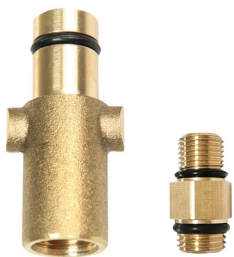

ADAPTADORES

**FILTRO MESH EM INOX
DA SNOW FOAM NACAO
DETAIL**

REF: 628110
Preço: R\$ 40,00

**CONECTOR ENGATE
RAPIDO**

REF: 2000000001244
Preço: R\$ 50,00

**ADAPTADORES SNOW
FOAM**

REF: 2000000001152
Preço: R\$ 50,00

**ADAPTADORES PARA
LAVADORAS**

REF: 200000000013
Preço: R\$ 50,00

ADAPTADOR DRILL M14

REF: 2000000000726
Preço: R\$ 25,00

**ADAPTADOR DE ACO
PARA BOINA**

REF: 2000000000192
Preço: R\$ 35,00

**ADAPTADOR C/ ENCAIXE
PARA COMPRESSOR**