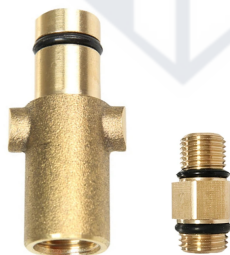

ADAPTADORES

**ACOPLADOR GIRATORIO
180.**

REF: 7898511033968
Preço: R\$ 120,00

**ADAPTADOR C/ ENCAIXE
PARA COMPRESSOR**

REF: 7898966989148
Preço: R\$ 30,00

**ADAPTADOR DE ACO
PARA BOINA**

REF: 2000000000192
Preço: R\$ 35,00

ADAPTADOR DRILL M14

REF: 2000000000726
Preço: R\$ 25,00

**ADAPTADORES PARA
LAVADORAS**

REF: 200000000013
Preço: R\$ 50,00

**ADAPTADORES SNOW
FOAM**

REF: 20000000001152
Preço: R\$ 50,00

**CONECTOR ENGATE
RAPIDO**

REF: 2000000001244

Preço: R\$ 50,00

**FILTRO MESH EM INOX
DA SNOW FOAM NACAO
DETAIL**

REF: 628110

Preço: R\$ 40,00