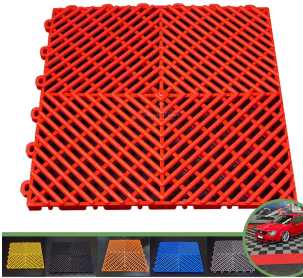

**PISO MODULAR
AUTOMOTIVO 30X30CM
(1 UNIDADE)**

REF: N/A
Preço: R$ 11,00