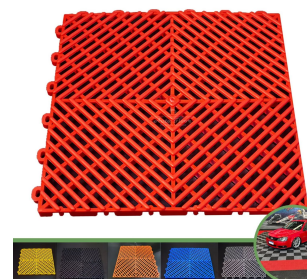

PISO MODULAR AUTOMOTIVO 30X30CM (1 UNIDADE)

REF: N/A
Preço: R$ 11,00