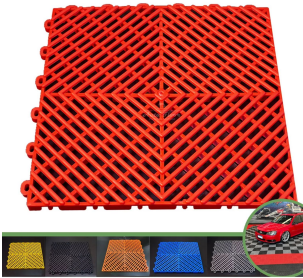

Preço: R\$ 5,00

**ESPONJA DE MELAMINA
DETAILER**

REF: 1566
Preço: R\$ 5,00

**ALGODAO ZIG ZAG
SUSSEX 100G**

REF: 210
Preço: R\$ 7,00

**RAMPA MODULAR
DETAILER**

REF: 1662
Preço: R\$ 7,00

**PISO MODULAR
AUTOMOTIVO 30X30CM
(1 UNIDADE)**