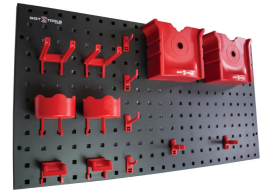

**REF:** 0702511400

**Preço:** R\$ 350,00

**PAINEL ORGANIZADOR  
SIGMA 14 PECAS 2  
VOLUMES**

**REF:** 7908276620614

**Preço:** R\$ 350,00

**PARAFUSADEIRA E  
FURADEIRA DE IMPACTO  
A BATERIA 3/8" / 10MM  
SIGMA**