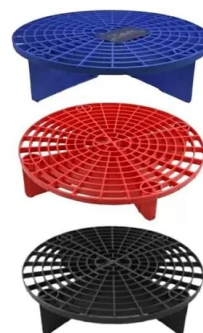

**POLITRIZ ROTO ORBITAL
SIGMA COLORS 15MM
SGT5118 AZUL**

REF: 7908276627279
Preço: R$ 1.000,00

**SEPARADOR DE
PARTICULAS CORES
VARIADAS**

REF: 2000000000725
Preço: R$ 25,00