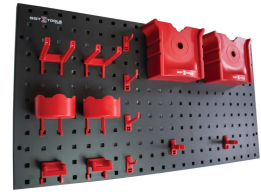

**PAINEL ORGANIZADOR
SIGMA 14 PECAS 2
VOLUMES**

REF: 7908276620614

Preço: R$ 350,00