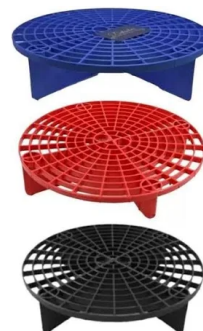

**POLITRIZ ROTO ORBITAL
SIGMA COLORS 15MM
SGT5118 AZUL**

REF: 7908276627279
Preço: R$ 1.000,00

**SEPARADOR DE
PARTICULAS CORES
VARIADAS**

REF: 2000000000725
Preço: R$ 25,00