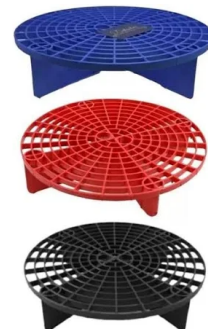

REF: 0701331000
Preço: R\$ 35,00

**PISTOLA DE PINTURA CP
1.8SIGMA SGT- 3203**

REF: 7908276602719
Preço: R\$ 400,00

**PISTOLA DE PINTURA 1.0
SIGMA SGT-3201**

REF: 7908276602696
Preço: R\$ 200,00

**SEPARADOR DE
PARTICULAS CORES
VARIADAS**