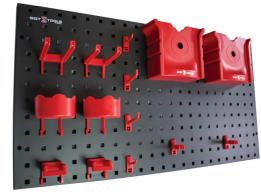

**PAINEL ORGANIZADOR
SIGMA 14 PECAS 2
VOLUMES**

REF: 7908276620614
Preço: R$ 350,00